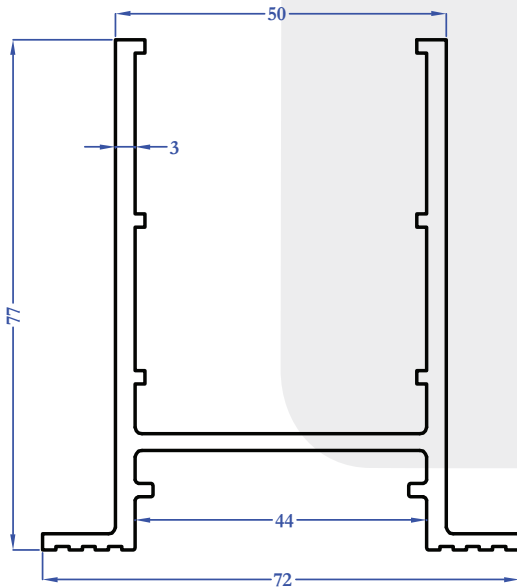

E2989
0,113 kg/m

KATALOG DEĞERLERİ TEORİKTİR.

R9118
0,832 kg/m

M5712
0,222 kg/m

M5711
0,201 kg/m

R9373
0,242 kg/m

R9396
0,230 kg/m

R9395
0,316 kg/m

R9515
0,125 kg/m

R9099
1,759 kg/m

R9155
0,643 kg/m

R9238
0,330 kg/m

R9267
0,332 kg/m

M5419
0,273 kg/m

M5048
0,220 kg/m

E1743
0,214 kg/m