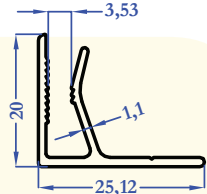

E2989
0,113 kg/m

KATALOG DEĞERLERİ TEORİKTİR.

R9118
0,832 kg/m

M5712
0,222 kg/m

M5711
0,201 kg/m

R9373
0,242 kg/m

R9396
0,230 kg/m

R9395
0,316 kg/m

R9515
0,125 kg/m

R9099
1,759 kg/m

R9155
0,643 kg/m

R9238
0,330 kg/m

R9267
0,332 kg/m

M5419
0,273 kg/m

M5048
0,220 kg/m

E1743
0,214 kg/m

R9084
0,346 kg/m

R9170
1,495 kg/m

M5094
0,976 kg/m

M5704
0,991 kg/m

R9119
0,440 kg/m

M5286
0,847 kg/m

M5287
0,637 kg/m

R9169
1,653 kg/m