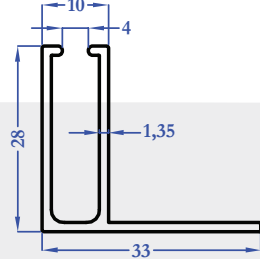

E2989
0,113 kg/m

KATALOG DEĞERLERİ TEORİKTİR.

R9118
0,832 kg/m

M5712
0,222 kg/m

M5711
0,201 kg/m

R9373
0,242 kg/m

R9396
0,230 kg/m

R9395
0,316 kg/m

R9515
0,125 kg/m

R9099
1,759 kg/m

R9155
0,643 kg/m

R9238
0,330 kg/m

R9267
0,332 kg/m

M5419
0,273 kg/m

M5048
0,220 kg/m

E1743
0,214 kg/m

R9084
0,346 kg/m

R9170
1,495 kg/m

M5094
0,976 kg/m

M5704
0,991 kg/m

R9119
0,440 kg/m

M5286
0,847 kg/m

M5287
0,637 kg/m

R9169
1,653 kg/m