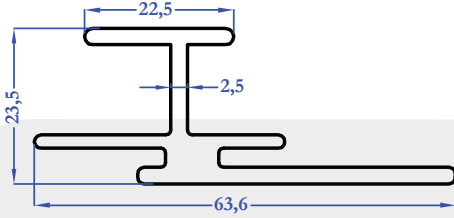

R9031
1,042 kg/m

R9121
0,855 kg/m

R9493
1,107 kg/m

M5052
1,094 kg/m

M5026
0,828 kg/m

M5025
0,456 kg/m

R9333
0,536 kg/m

M5433
0,145 kg/m

E2989
0,113 kg/m

KATALOG DEĞERLERİ TEORİKTİR.

R9118
0,832 kg/m

M5712
0,222 kg/m

M5711
0,201 kg/m

R9373
0,242 kg/m

R9396
0,230 kg/m

R9395
0,316 kg/m