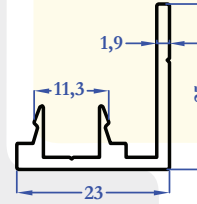

E2989
0,113 kg/m

KATALOG DEĞERLERİ TEORİKTİR.

R9118
0,832 kg/m

M5712
0,222 kg/m

M5711
0,201 kg/m

R9373
0,242 kg/m

R9396
0,230 kg/m

R9395
0,316 kg/m

R9515
0,125 kg/m

R9099
1,759 kg/m

R9155
0,643 kg/m

R9238
0,330 kg/m

R9267
0,332 kg/m

M5419
0,273 kg/m

M5048
0,220 kg/m

E1743
0,214 kg/m