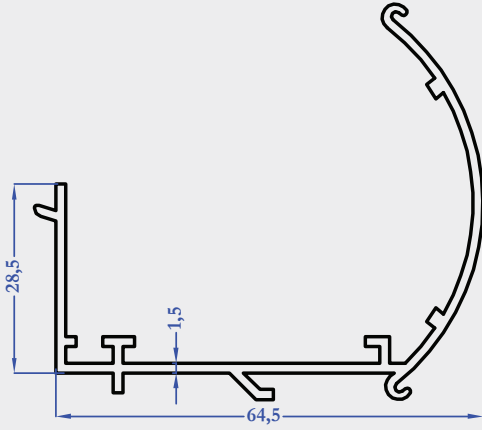

9204
0,731 kg/m