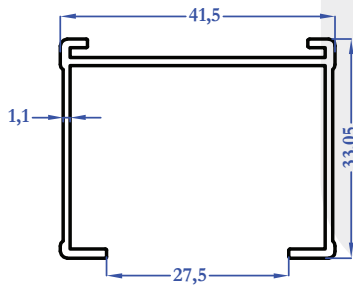

KATALOG DEĞERLERİ TEORİKTİR.

M5477
0,300 kg/m

R9085
0,050 kg/m

M5858
0,535 kg/m

M5918
0,331 kg/m

M6013
0,204 kg/m

9460
0,117 kg/m

M6004
0,130 kg/m