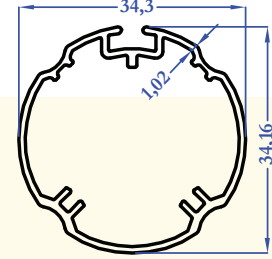

KATALOG DEĞERLERİ TEORİKTİR.

M5477
0,300 kg/m

R9085
0,050 kg/m

M5858
0,535 kg/m

M5918
0,331 kg/m

M6013
0,204 kg/m

9460
0,117 kg/m

M6004
0,130 kg/m

M5932
0,310 kg/m

9204
0,731 kg/m

M5344
0,576 kg/m

M6008
1,625 kg/m

M5557
1,568 kg/m

M5785
0,521 kg/m

9202
0,344 kg/m

9205
0,369 kg/m