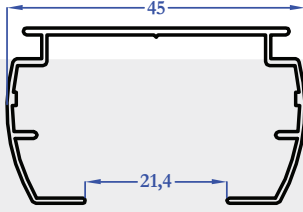

KATALOG DEĞERLERİ TEORİKTİR.

M5477
0,300 kg/m

R9085
0,050 kg/m

M5858
0,535 kg/m

M5918
0,331 kg/m

M6013
0,204 kg/m

9460
0,117 kg/m

M6004
0,130 kg/m

9440
0,392 kg/m

M6014
0,104 kg/m

M6009
0,586 kg/m

M6007
0,270 kg/m

9459
0,471 kg/m

M5862
0,355 kg/m

M6035
0,331 kg/m

M5937
0,254 kg/m