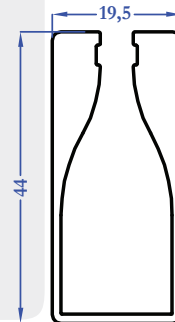

KATALOG DEĞERLERİ TEORİKTİR.

M5477
0,300 kg/m

R9085
0,050 kg/m

M5858
0,535 kg/m

M5918
0,331 kg/m

M6013
0,204 kg/m

9460
0,117 kg/m

M6004
0,130 kg/m

9440
0,392 kg/m

M6014
0,104 kg/m

M6009
0,586 kg/m

M6007
0,270 kg/m

9459
0,471 kg/m

M5862
0,355 kg/m

M6035
0,331 kg/m

M5937
0,254 kg/m