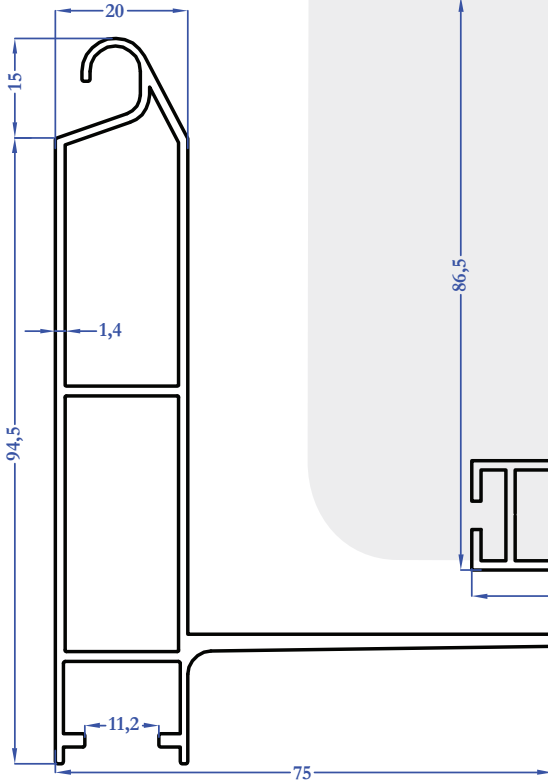

**M5928**  
0,379 kg/m

**M5406**  
0,317 kg/m

**M5571**  
0,328 kg/m

**E3931**  
0,237 kg/m

**M5595**  
0,253 kg/m

**M5677**  
0,235 kg/m

KATALOG DEĞERLERİ TEORİKTİR.

**M5489**  
1,159 kg/m

**9128**  
0,741 kg/m

**9230**  
0,440 kg/m

**M5488**  
1,308 kg/m

**M5490**  
1,369 kg/m

**9580**  
1,490 kg/m

**0001**  
0,146 kg/m

**0002**  
0,254 kg/m

**0003**  
0,261 kg/m