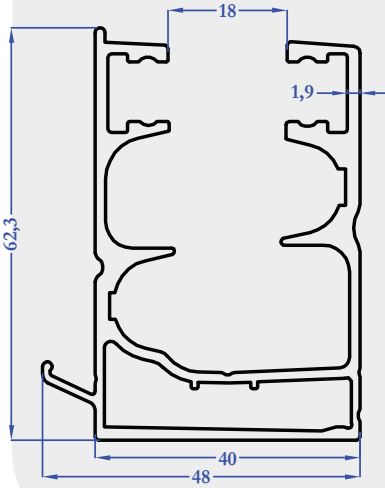

M5683
1,373 kg/m