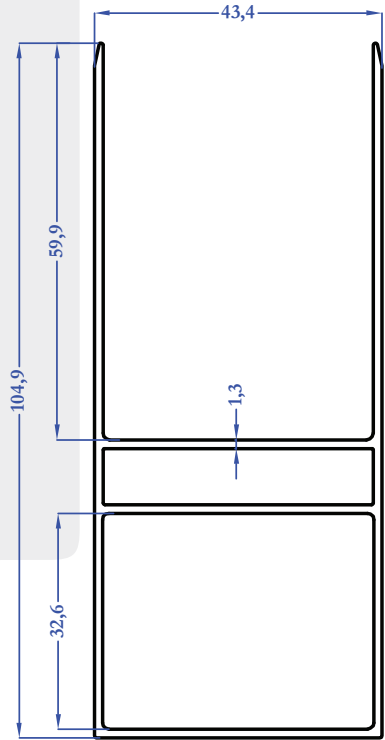

M5686
1,150 kg/m